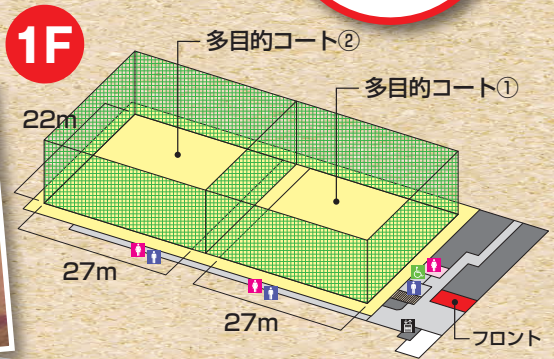

スポレク 多目的コート・ホール を利用してみませんか?

全天候で
利用可!

多目的コート

北陸の気候に適した、
屋内型多目的コート。

- 野球、ソフトボールの練習
- サッカー、フットサルの練習
- 陸上の練習 etc

●利用料金

専用	片面(1時間)	1,330円
	全面(1時間)	2,660円

多目的ホール

使いやすいスタジオ型スペースで
どんなスポーツを楽しめますか?

- エアロビクス ●ヨガ ●ダンス
- 空手 ●体操 etc

●利用料金

専用	午前 8:30~12:00	3,190円
	午後 12:00~17:30	3,190円
	夜間 17:30~20:30	3,190円
	全日	6,400円
個人	大人	410円
	高校生以下	200円

●営業期間(多目的コート/多目的ホール): 通年
定休日: 毎週水曜日、年末年始は休業
但し、水曜日が祝日の場合は翌平日が休業となります。

●営業時間(多目的コート/多目的ホール)
全日: 8:30~20:30

※多目的ホールを個人で利用する場合は
17時までとなります。

●駐車場(普通車) 60台
マイクロバス・中型バス可
●当館の駐車台数には限りがございます。冬期間の土・日・祝日には、早くより満車になりますので、なるべく公共交通機関をご利用下さい。

※多目的コート・ホールの予約は、6ヶ月前の月の初日からできます。
※夜間に多目的コート・ホールをご利用される場合は、ご利用日の10日前までに申込み、お支払い(前金払い)をお願いします。(受付時間 8:30~16:30)